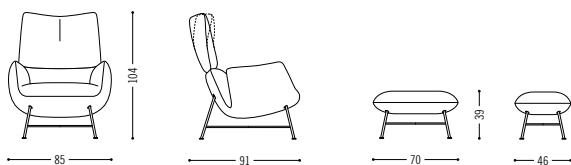

Spezifikationen Specifications

Planungsdaten
Planning data