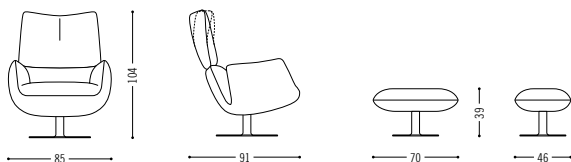

Spezifikationen Specifications

Planungsdaten
Planning data